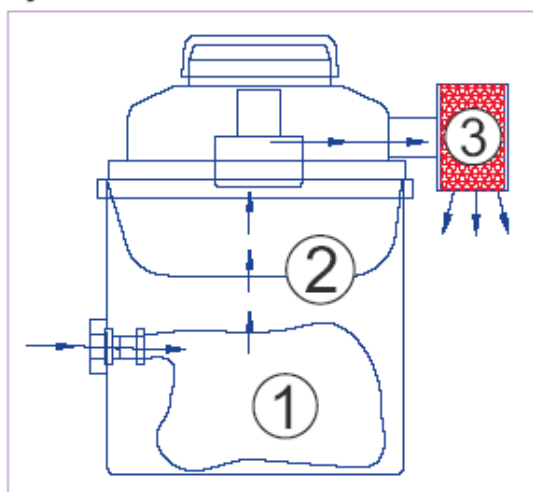

Tiger-Vac®

...The name to vacuum with

ASPIRATEUR POUR SALLES PROPRES MODELE CR-1

Outils et accessoires inclus avec le modèle CR-1

Article	Numéro de pièce	Description
1	323497	Tuyau d'aspiration de 32 mm (1.25") de diamètre x 2.4 m (8') de long
2	323504	Manches d'extension (2 pièces), 51 cm (20") de long chacun
3	323508	Outil à plancher de 36cm (14")
4	323510	Outil à coin de 20 cm (8")
5	323514	Brosse à épousseter de 8 cm (3")
6	323512	Outil plat à tissu de 13 cm (5")
7	212500	Sacs en papier pour le modèle CR-1 (paquet de 5)

Système de filtration

Article	Numéro de pièce	Description
1	212500	Sacs en papier (paquet de 5)
2	212502	Filtre en tissu
3	212304	Filtre ULPA* efficacité de 99.999% sur des particules aussi petites que 0.12 micron et d'une efficacité de 99.9995% sur des particules aussi petites que 0.18 micron. Conçu et testé conformément aux exigences de IES-RP-CC-001.3.