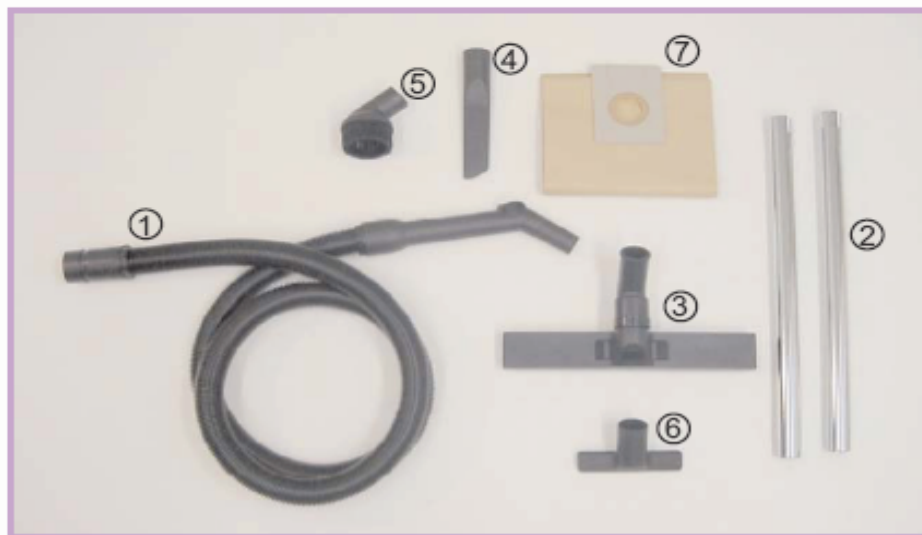

Tiger-Vac®

...The name to vacuum with

ASPIRATEUR POUR SALLES PROPRES MODELE CR-1

Outils et accessoires inclus avec le modèle CR-1

Article	Numéro de pièce	Description
1	323497	Tuyau d'aspiration de 32 mm (1.25") de diamètre x 2.4 m (8') de long
2	323504	Manches d'extension (2 pièces), 51 cm (20") de long chacun
3	323508	Outil à plancher de 36cm (14")
4	323510	Outil à coin de 20 cm (8")
5	323514	Brosse à épousseter de 8 cm (3")
6	323512	Outil plat à tissu de 13 cm (5")
7	212500	Sacs en papier pour le modèle CR-1 (paquet de 5)