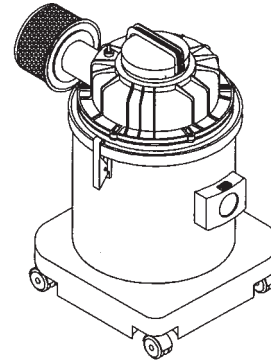

Cleanroom Vacuum Cleaner Systems with Polyethylene Tank

1. **E** - Single Phase
   - Dry Recovery
   - Cleanroom Compatible
2. **F** - Monophase
   - Récupération sec
   - Compatible pour les salles propres
3. **I** - Monofase
   - Recuperazione secco
   - Compatibile per le camere aseptiche
4. **G** - Einphasiges
   - Trockene Wiederaufnahme
   - Kompatibel für saubere Räume
5. **S** - Monofásico
   - Recuperación seca
   - Compatible para los sala blanca

1. **Includes the following:**
   ULPA filter
   Suction Hose ø32mm x 2.44m
   Package of paper filter bags
   Extension Wand, telescopic
   Floor Tool, 36cm
   Crevice Tool, 20cm
   Dusting Brush, 8cm
   Upholstery Tool

CR-1
230V with European plug - Part # 110760B
240V with UK plug - Part # 110760C
230V with Swiss plug - Part # 110760D
CR-1 with ULPA Housing Protector Kit
230V with European plug - Part # 110760BP
240V with UK plug - Part # 110760CP
230V with Swiss plug - Part # 110760DP

	Model	Volt/Hz	A	kW	m³/h	mm. H₂O	ℓ	Filter Surface area cm²
1	CR-1 with European plug	240/50	4.3	1	162	2.444	15	(1) 6.100*
2	CR-1 with UK plug	240/50	4,2	1	162	2.444	15	(1) 6.100*
3	CR-1 with Swiss plug	230/50	4.3	1	162	2.444	15	(1) 6.100*

*INCLUDES ULPA/HEPA FILTER SURFACE AREA
(1) MAIN CLOTH FILTER

	Model	Product Code	kW	Part Number
1	CR-1 with European plug (1-9)	POLY, UF, TK	1	110760B
2	CR-1 with UK plug (1-9)	POLY, UF, TK	1	110760C
3	CR-1 with Swiss plug (1-9)	POLY, UF, TK	1	110760D
4	CR-1 with European plug (10+)	POLY, UF, TK	1	110760B
5	CR-1 with UK plug (10+)	POLY, UF, TK	1	110760C
6	CR-1 with Swiss plug (10+)	POLY, UF, TK	1	110760D